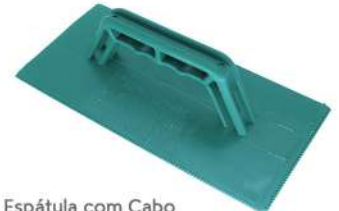

REF.: 226 9x12cm

Espátula Flexível p/ Rejunte

REF.: 159 10x30cm

Meia Desempenadeira com E.V.A. p/ Rejunte

REF.: 135 11x22cm

Espátula p/ Rejunte com Cabo

REF.: 209

Espátula Risca Trinca/Rejunte

REF.: 231 6x13x22cm

Suporte p/ Bloco de Espuma

REF.: 156 80mm
REF.: 157 195mm

Espátula p/ Epoxi (Tira Bolha)

REF.: 158 12,5x26cm

Espátula com Cabo p/ Epoxi (Tira Bolha)

REF.: 164 150mm

Lixador Manual Aspirado Redondo com Velcro