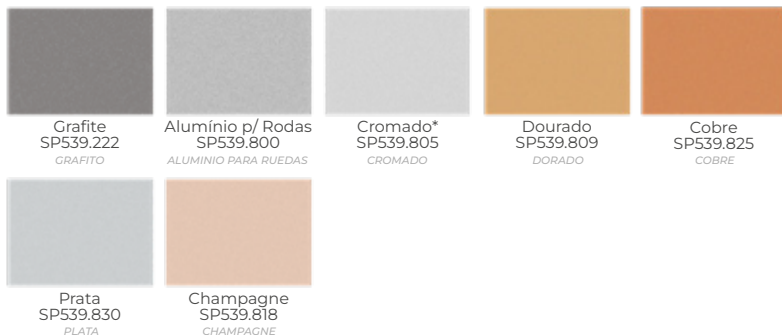

Con un **formato** dibujado anatómicamente para sus dedos, el **pico anatómico** FARBEN ofrece **protección** y **limpieza** en el momento de la aplicación.

COLOR PREMIUM USO GERAL

Uma opção de alta qualidade para uso geral, oferecendo uma ampla variedade de cores e um acabamento durável e resistente.

Resistente a altas temperaturas hasta 600°C, perfecta para aplicaciones en superficies expuestas al calor intenso.

COLOR PREMIUM METÁLICA

Oferece um **acabamento brilhante e cintilante**, proporcionando um **efeito metálico realista** em superfícies diversas.

Ofrece un acabado brillante y de efecto metálico, brindando un efecto metálico realista en diversas superficies.

*O efeito cromado é melhor obtido sobre fundo preto.

*El efecto cromado se obtiene con la aplicación de un fondo negro.

COLOR PREMIUM LUMINOSA*

Cores **bem saturadas** que proporcionam um **efeito luminoso**, ideal para projetos que requerem grande **destaque**.

Colores bien saturados que brindan un efecto luminoso, ideal para proyectos que requieren gran destaque.