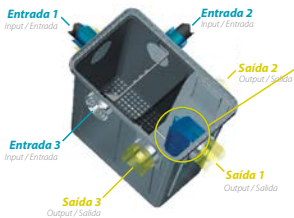

CAIXA DE GORDURA 52L

Box sewage 52L | Caja para grasa 52L

Sifão com gaveta
para encaixe
Siphon / Sifon

6090 3
6090 8

52 Litros
Liters

Ref.	Tam. Size
6090 3	52x33x51cm - Cinza
6090 8	52x33x51cm - Preta