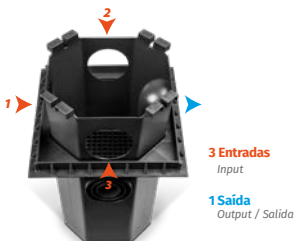

CAIXA DE GORDURA 22L

Box sewage 22L | Caja para grasa 22L

6090 14

22 Litros
Liters

Ref.	Tam. Size
6090 14	33x33x44cm - Preta