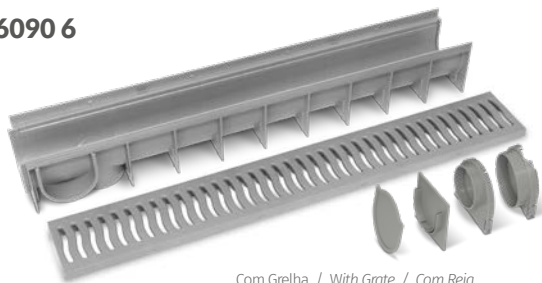

CALHA PARA PISO

Reinforced Channel / Caja de Drenaje

6090 6

Com Grelha / With Grate / Com Reja